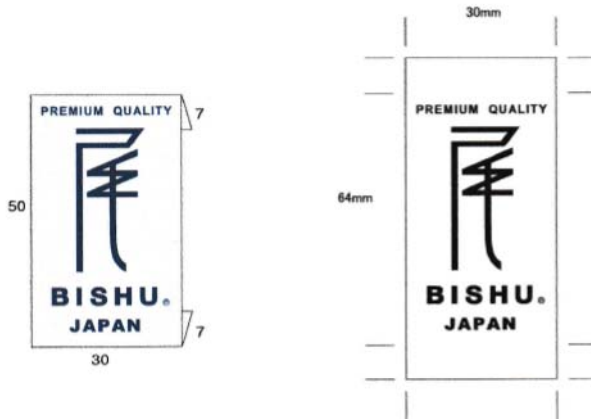

## <織ネーム(A)>

レイアウト

## <織ネーム(B)>

<メンズ用>

サイズ：巾 25×65(mm)

黒経： ■ 黒 (F-黒)  
□ 白 (F-セット)  
■ 金茶 (M-713)

## <織ネーム(C)>

<レディース用>

サイズ：巾 25×55(mm)

白経： □ ベージュ (M-216)  
■ グレー (F-1707)  
■ 金茶 (M-713)