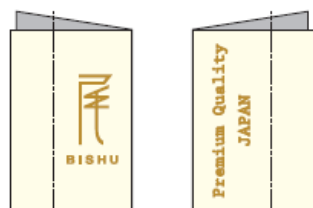

## <織ネーム(B)>

<メンズ用>

サイズ：巾 25×65(mm)

黒経： ■ 黒 (F-黒)  
□ 白 (F-セット)  
■ 金茶 (M-713)

## <織ネーム(C)>

<レディース用>

サイズ：巾 25×55(mm)

白経： □ ベージュ (M-216)  
■ グレー (F-1707)  
■ 金茶 (M-713)

## <ピスネーム(A)>

<表>

<裏>

## <ピスネーム(B)>

<表>

<裏>